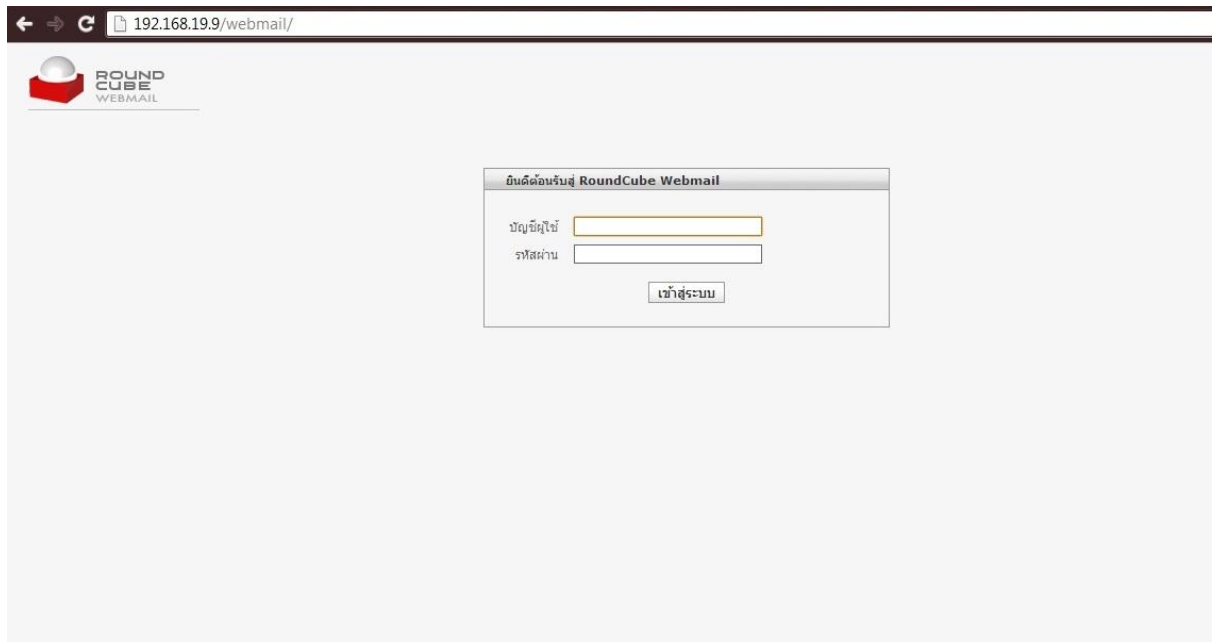

การเข้าใช้งาน Web Mail

เข้าใช้งานผ่าน <http://192.168.19.9/webmail/>

จากนั้น Login ด้วย Mail@worldmedic.local เพื่อเข้าสู่ระบบ

จะเจอหน้า Web Mail โดยการใช้งานก็จะเหมือนกับการใช้งานของเมลทั่วๆไป